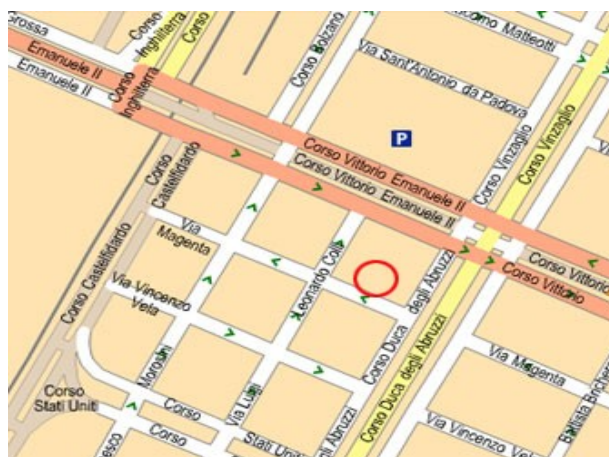

COALIZIONE GENERAZIONALE -35

Piemonte Liguria

1° incontro comitato regionale

Sabato 13 ottobre 2007 ore 16

Presso

Centro uffici magenta 44

Via magenta 44/a Torino

Infoline 338 14 26 258

abbattista@coalizionegenerazionale.org

In centro città, a pochi passi dalla fermata della metro Vinzaglio, il Centro Uffici di via Magenta 44/a si colloca idealmente a metà percorso tra le due stazioni ferroviarie: Porta Susa e Porta Nuova. Tra i viali del quartiere Crocetta, è situato nelle immediate vicinanze delle sedi del sistema economico torinese (Unione Industriale , API, headquarter di Banche e Aziende) nonché i luoghi della cultura (Galleria d'Arte Moderna, Politecnico). La posizione strategica del Centro Uffici di via Magenta 44/a consente di raggiungere in breve tempo qualsiasi punto della città, l'aeroporto di Torino Caselle e la rete autostradale che circonda la città

Linee Urbane GTT

68 e 9 fermata Vinzaglio

10 fermata vittorio emanuele II

In metropolitana dalla stazione Porta Susa o Porta Nuova fermata Vinzaglio

Parcheeggi

Strisce Blu

Parcheeggio Galileo Ferraris